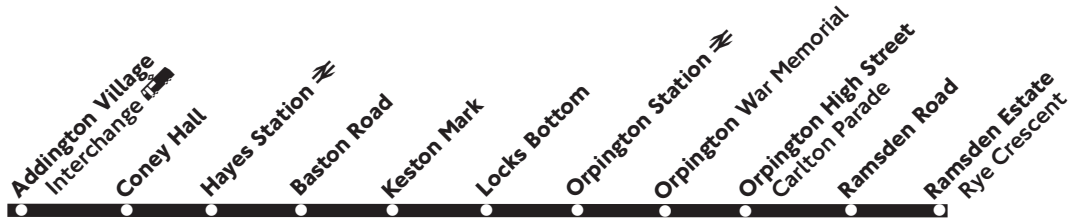

### Monday - Friday

<b>Addington Village Interchange</b>	0555	0615	0635	0655	0710	0725		1455	1510		1755	1810	1825	1840	1900	1920
<b>Coney Hall Addington Road</b>	0558	0618	0638	0658	0713	0729		1459	1514		1759	1814	1829	1844	1904	1924
<b>Hayes Station</b>	0601	0621	0641	0701	0716	0732	Then	1502	1517	Then	1802	1818	1833	1848	1908	1928
<b>Keston Mark</b>	0605	0625	0645	0705	0721	0737	every	1507	1522	every	1807	1823	1838	1853	1913	1933
<b>Locks Bottom St Michael's Church</b>	0608	0628	0648	0708	0724	0740	15	1510	1526	15	1811	1826	1841	1856	1916	1936
<b>Orpington Station</b>	0614	0634	0654	0714	0731	0747	minutes	1517	1533	minutes	1818	1833	1848	1903	1923	1943
<b>Orpington War Memorial</b>	0616	0636	0656	0716	0733	0749	until	1519	1535	until	1820	1835	1850	1905	1925	1945
<b>Orpington High Street Carlton Parade</b>	0620	0640	0700	0720	0737	0754		1524	1540		1825	1839	1854	1909	1929	1949
<b>Ramsden Estate Rye Crescent</b>	0624	0644	0704	0724	0741	0759		1529	1545		1830	1844	1859	1914	1934	1954